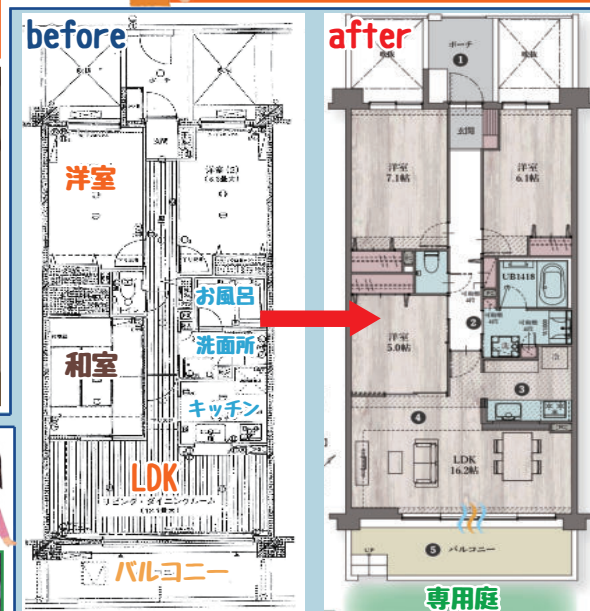

### ~内装部分~

LDK  
大きい窓が特徴的な開放感のあるLDKです!

和室  
LDKとの段差もどう解消していくか注目です!

洋室  
左壁はグレーのアクセントクロスを施していきます!

バルコニー  
洗濯物が沢山干せそうなバルコニーです!

### ~水廻り部分~

お風呂  
鏡は横型から縦型に交換します!

洗面所  
リビングを見渡せないのが難点ですね…

キッチン

### ~外構部分~

バルコニーも広く、専用庭もあり女性の方が喜びそうな造りになっています!

専用庭  
晴れた日に日向ぼっこすると気持ち良さそう!

バルコニー  
洗濯物が沢山干せそうなバルコニーです!

Instagram follow me!!

QRコードからご覧ください!

フォロワー様 1300人突破!!

他にもあります!  
ミラクルリフォームシリーズ