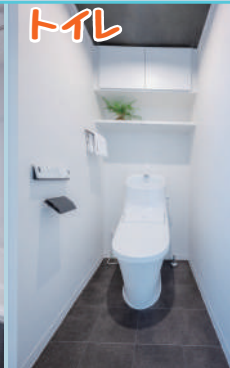

## Miracle-Reform-Series 築24年マンションリノベ【完成】

LDK

元々和室でした！

床も壁も白を基調としたシンプルで清潔感のあるお部屋に！和室から洋室にしたことでLDKと繋がる広々とした空間になりました。

今回使用した各設備のメーカー

- ・建材：パナソニック ベリティス
- ・デコ窓：LIXIL

◇水廻り◇

- ・キッチン：クリナップ KTシリーズ
- ・ユニットバス：LIXIL ソレオ
- ・洗面：LIXIL MV
- ・トイレ：LIXIL ベーシアシャワー (フチレス)

ワークスペース

上のガラスは透明で  
下はモールド柄で目隠しに！

デコ窓を使用することで圧迫感の無いワークスペースとして利用出来ます！

和室(LDK)

お風呂

トイレ

リビングも見渡せる素敵なキッチンに大変身！

キッチン

after before

洗面

水廻りも綺麗でオシャレ！

玄関

収納も沢山増えました！

Instagramでも  
リノベーション工事を  
多数載せています！  
チェックしてみて  
ください！

follow me!!

スタッフコメント